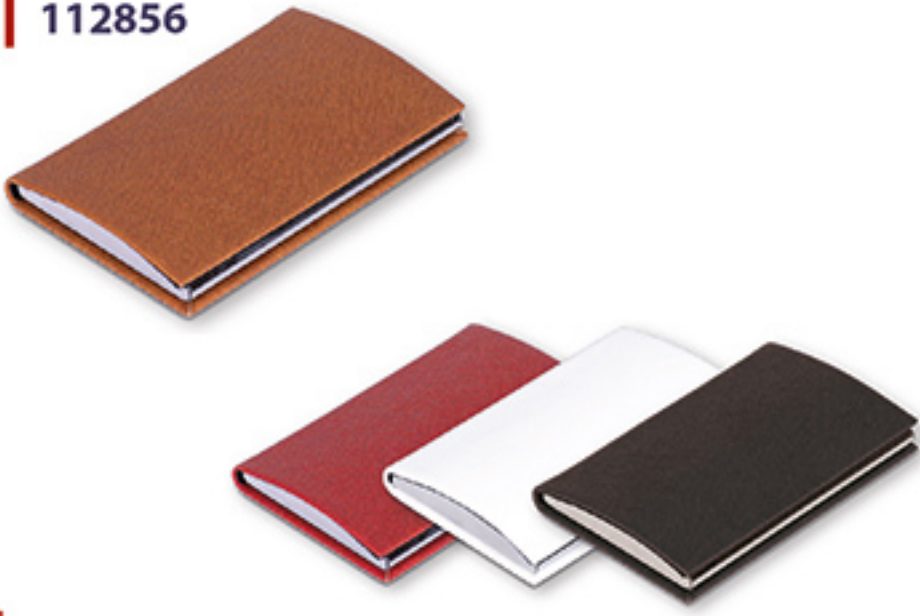

Kasa : 29.5 x 28.5 cm

13500

Plastik Buzdolabı Saati

Kasa : Ø 100 mm Kadran : Ø 095 mm

112856

Suni Deri Kartvizitlik

112850

Suni Deri Kartvizitlik