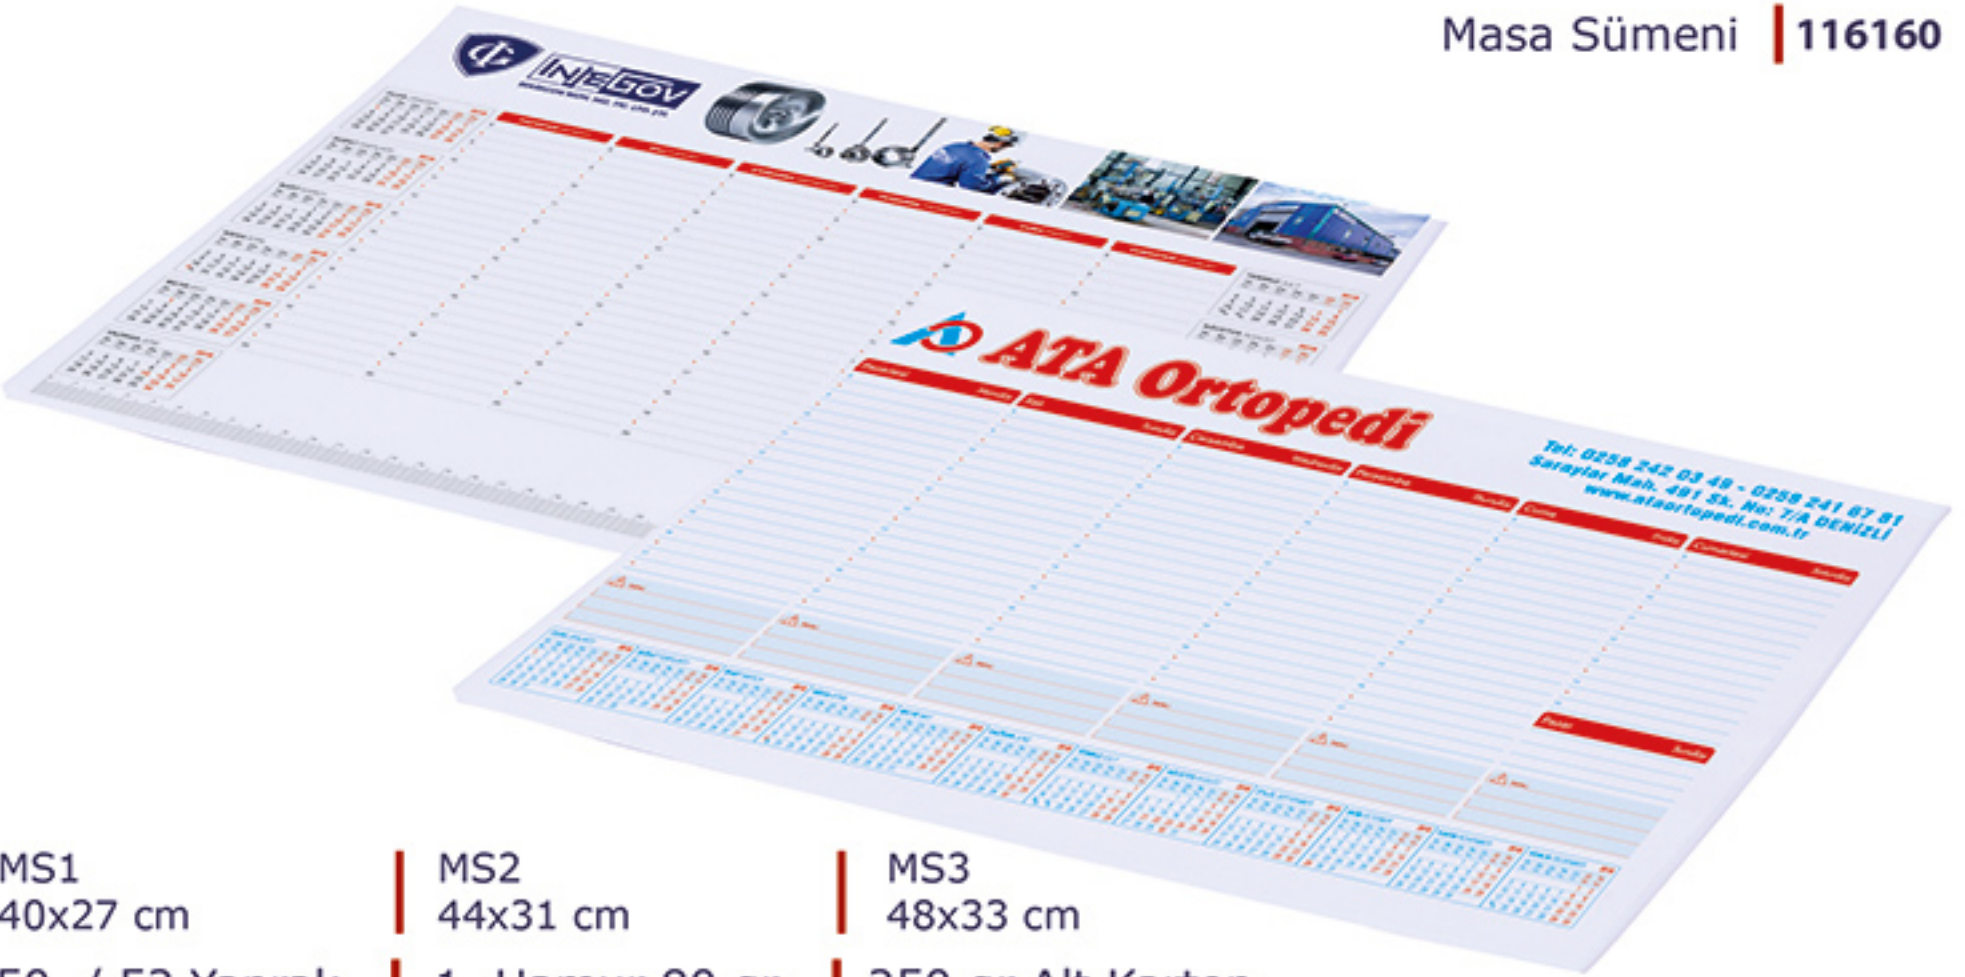

MS1 40x27 cm 50 / 52 Yaprak
MS2 44x31 cm 1. Hamur 80 gr.
MS3 48x33 cm 250 gr Alt Karton