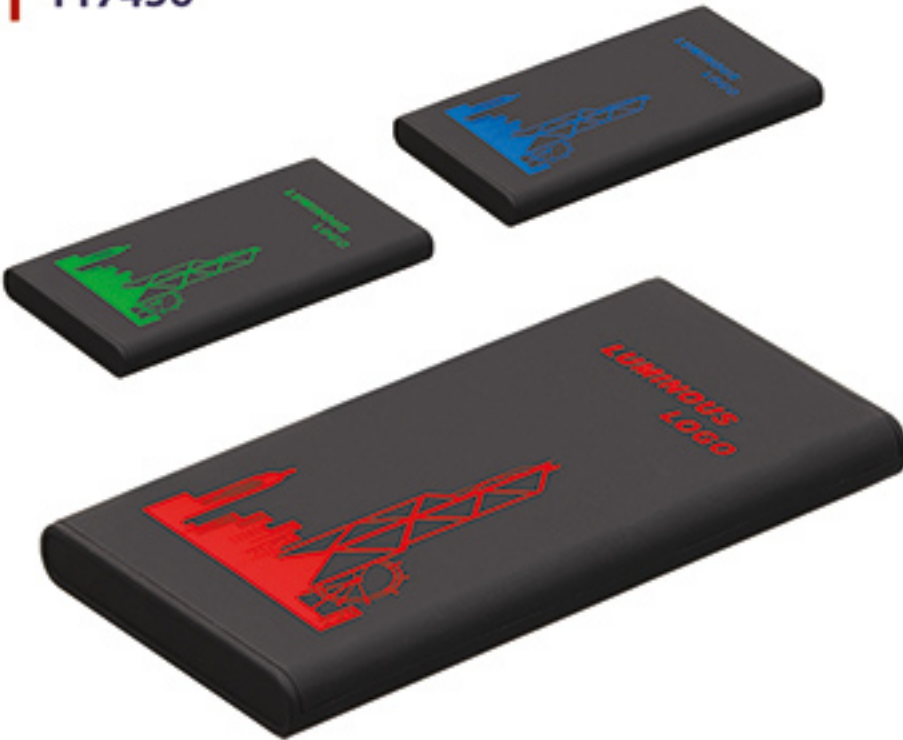

5.000 mAh

132180

Mobil şarj cihazı - Ledli

5.000 mAh

117469

Wireless Mobil Şarj Cihazı

20.000 mAh

117456